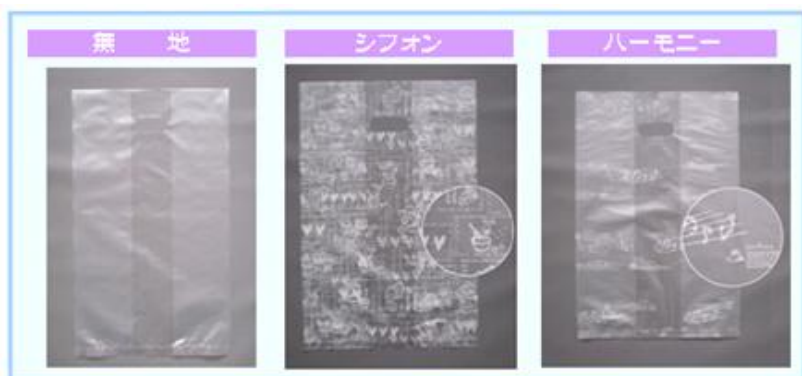

# 【 スイートバッグ 】

## スイーツバッグ

品番	品名	規格			小売単位	本体価格 (税抜)	価格	ケース入数	JANコード*	g/枚
		a	b	c (mm)						
HD-SW-MU-S	無地 S	380	220+160	340	100枚P			1袋 × 10	4903466003515	6.1
HD-SW-MU-M	無地 M	485	305+180	450	100枚P			1袋 × 5	4903466003522	14.5
HD-SW-MU-L	無地 L	565	345+220	480	100枚P			1袋 × 5	4903466003539	19.6
HD-SW-CHI-S	シフォン S	380	220+160	340	100枚P			1袋 × 10	4903466058669	6.1
HD-SW-CHI-M	シフォン M	485	305+180	450	100枚P			1袋 × 5	4903466058676	14.5
HD-SW-CHI-L	シフォン L	565	345+220	480	100枚P			1袋 × 5	4903466058683	19.6
HD-SW-HA-S	ハーモニー S	380	220+160	340	100枚P			1袋 × 10	4903466000705	6.1
HD-SW-HA-M	ハーモニー M	485	305+180	450	100枚P			1袋 × 5	4903466000712	14.5
HD-SW-HA-L	ハーモニー L	565	345+220	480	100枚P			1袋 × 5	4903466000729	19.6
HD-SW-GA-S	ガトー S	380	220+160	340	100枚P			1袋 × 10	4903466058768	6.1
HD-SW-GA-M	ガトー M	485	305+180	450	100枚P			1袋 × 5	4903466058775	14.5
HD-SW-GA-L	ガトー L	565	345+220	480	100枚P			1袋 × 5	4903466058782	19.6

★ 洋菓子・和菓子・パンに向いています。  
 マチが深いので倒せない箱が入ります。  
 袋が透けて見えるので、中に入る箱がきれいに見えます。